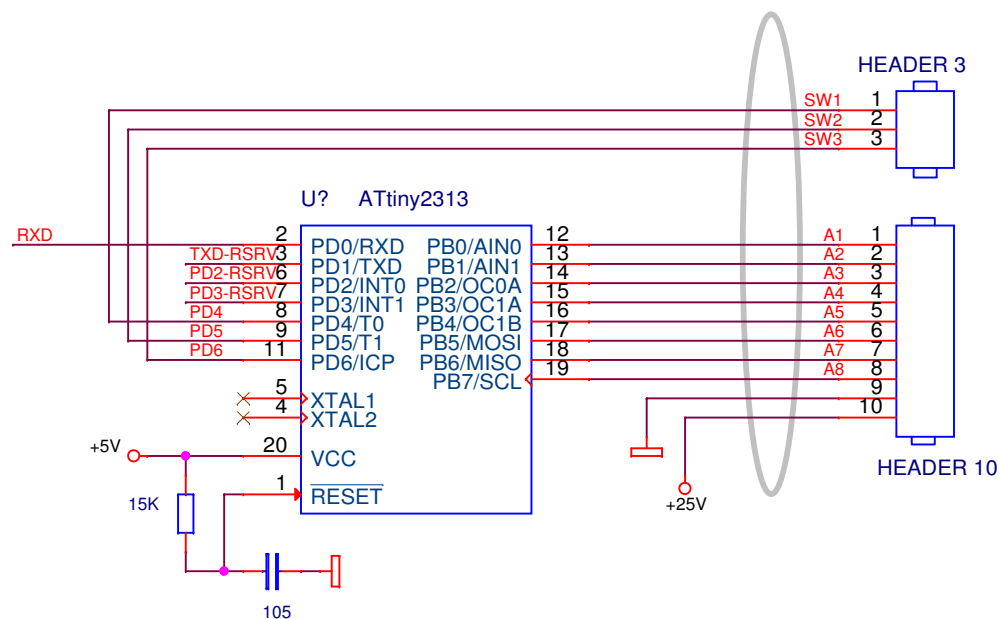

PREAMPLIFIER

ВСЕ ЗЕМЛИ КРОМЕ POAX
ИЗОЛИРОВАНЫ ОТ КОРПУСА!!!

Title		
RX Antenna Extender @ RW3XA		
Size	Document Number	Rev
A4	REMOTE UNIT = PREAMPLIFIER	V1
Date:	Sheet	0 of 4

ВСЕ ЗЕМЛИ КРОМЕ POAX
ИЗОЛИРОВАНЫ ОТ КОРПУСА!!!

Title		
RX Antenna Extender @ RW3XA		
Size	Document Number	Rev
A4	LOCAL UNIT = POWER + CPU + KEYS + TX	V1.1
Date:	Sheet	0 of 4

ВСЕ ЗЕМЛИ КРОМЕ РOАХ
ИЗОЛИРОВАНЫ ОТ КОРПУСА!!!

Title		
RX Antenna Extender @ RW3XA		
Size	Document Number	Rev
A4	REMOTE UNIT = POWER + CPU + RX	V1
Date:	Sheet	0 of 4