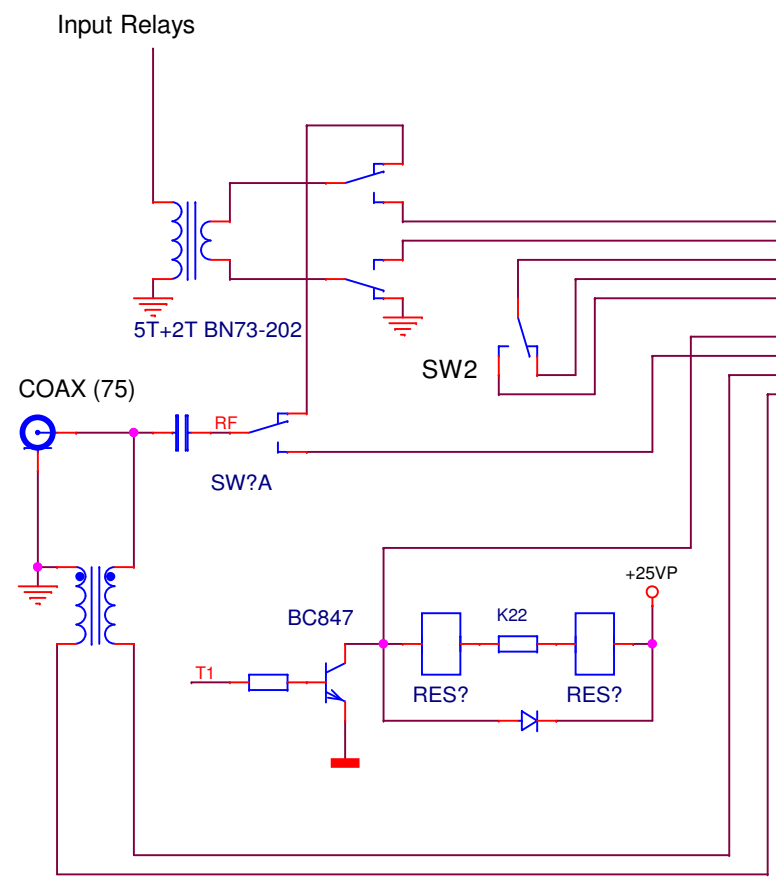

ВСЕ ЗЕМЛИ КРОМЕ Р0АХ
ИЗОЛИРОВАНЫ ОТ КОРПУСА!!!

Title			RX Antenna Extender @ RW3XA		
Size	Document Number				Rev
A4	REMOTE UNIT = RELAYS				V1.1
Date:	Sheet 0 of 4				

GAIN	R	=	Low
15db	345	=	Low
20db	176	=	Low
25db	95	=	High
30db	52	=	High

PREAMPLIFIER

ВСЕ ЗЕМЛИ КРОМЕ POAX
ИЗОЛИРОВАНЫ ОТ КОРПУСА!!!

Title		
RX Antenna Extender @ RW3XA		
Size	Document Number	Rev
A4	REMOTE UNIT = PREAMPLIFIER	V1
Date:	Sheet	0 of 4

ВСЕ ЗЕМЛИ КРОМЕ POAX
ИЗОЛИРОВАНЫ ОТ КОРПУСА!!!

Title		
RX Antenna Extender @ RW3XA		
Size	Document Number	Rev
A4	LOCAL UNIT = POWER + CPU + KEYS + TX	V1.1
Date:	Sheet	0 of 4

ВСЕ ЗЕМЛИ КРОМЕ РOАХ
ИЗОЛИРОВАНЫ ОТ КОРПУСА!!!

Title		
RX Antenna Extender @ RW3XA		
Size	Document Number	Rev
A4	REMOTE UNIT = POWER + CPU + RX	V1
Date:	Sheet	0 of 4