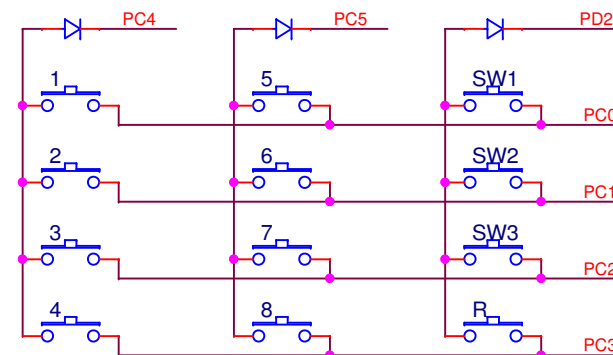

ВСЕ ЗЕМЛИ КРОМЕ Р0АХ
ИЗОЛИРОВАНЫ ОТ КОРПУСА!!!

Title			RX Antenna Extender @ RW3XA		
Size	Document Number				Rev
A4	REMOTE UNIT = RELAYS				V1.1
Date:	Sheet 0 of 4				

GAIN	R	=	Low
15db	345	=	Low
20db	176	=	Low
25db	95	=	High
30db	52	=	High

PREAMPLIFIER

ВСЕ ЗЕМЛИ КРОМЕ POAX
ИЗОЛИРОВАНЫ ОТ КОРПУСА!!!

Title		
RX Antenna Extender @ RW3XA		
Size	Document Number	Rev
A4	REMOTE UNIT = PREAMPLIFIER	V1
Date:	Sheet	0 of 4

ВСЕ ЗЕМЛИ КРОМЕ POAX
ИЗОЛИРОВАНЫ ОТ КОРПУСА!!!

Title		
RX Antenna Extender @ RW3XA		
Size	Document Number	Rev
A4	LOCAL UNIT = POWER + CPU + KEYS + TX	V1.1
Date:	Sheet	0 of 4

ВСЕ ЗЕМЛИ КРОМЕ РOАХ
ИЗОЛИРОВАНЫ ОТ КОРПУСА!!!

Title		
RX Antenna Extender @ RW3XA		
Size	Document Number	Rev
A4	REMOTE UNIT = POWER + CPU + RX	V1
Date:	Sheet	0 of 4