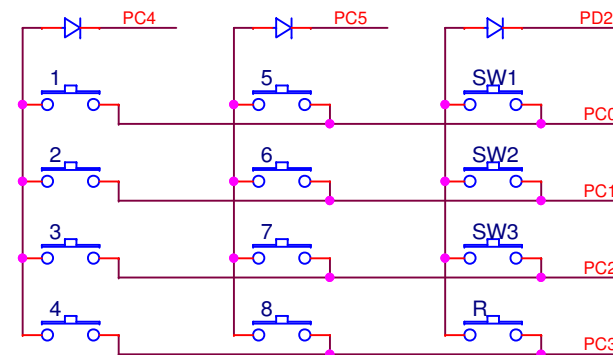

ВСЕ ЗЕМЛИ КРОМЕ COAX  
ИЗОЛИРОВАНЫ ОТ КОРПУСА!!!

Title		
<b>RX Antenna Extender @ RW3XA</b>		
Size	Document Number	Rev
A4	<b>REMOTE UNIT = RELAYS</b>	V1
Date:	Sheet	0 of 4

GAIN	R	=	Low
15db	345	=	Low
20db	176	=	Low
25db	95	=	High
30db	52	=	High

ВСЕ ЗЕМЛИ КРОМЕ ROAX  
ИЗОЛИРОВАНЫ ОТ КОРПУСА!!!

Title		
<b>RX Antenna Extender @ RW3XA</b>		
Size	Document Number	Rev
A4	<b>REMOTE UNIT = PREAMPLIFIER</b>	V1
Date:	Sheet	0 of 4

ВСЕ ЗЕМЛИ КРОМЕ COAX  
ИЗОЛИРОВАНЫ ОТ КОРПУСА!!!

Title		
<b>RX Antenna Extender @ RW3XA</b>		
Size	Document Number	Rev
A4	<b>LOCAL UNIT = POWER + CPU + KEYS + TX</b>	V1
Date:	Sheet	0 of 4

ВСЕ ЗЕМЛИ КРОМЕ РOАХ  
ИЗОЛИРОВАНЫ ОТ КОРПУСА!!!

Title		
<b>RX Antenna Extender @ RW3XA</b>		
Size	Document Number	Rev
A4	<b>REMOTE UNIT = POWER + CPU + RX</b>	V1
Date:	Sheet	0 of 4