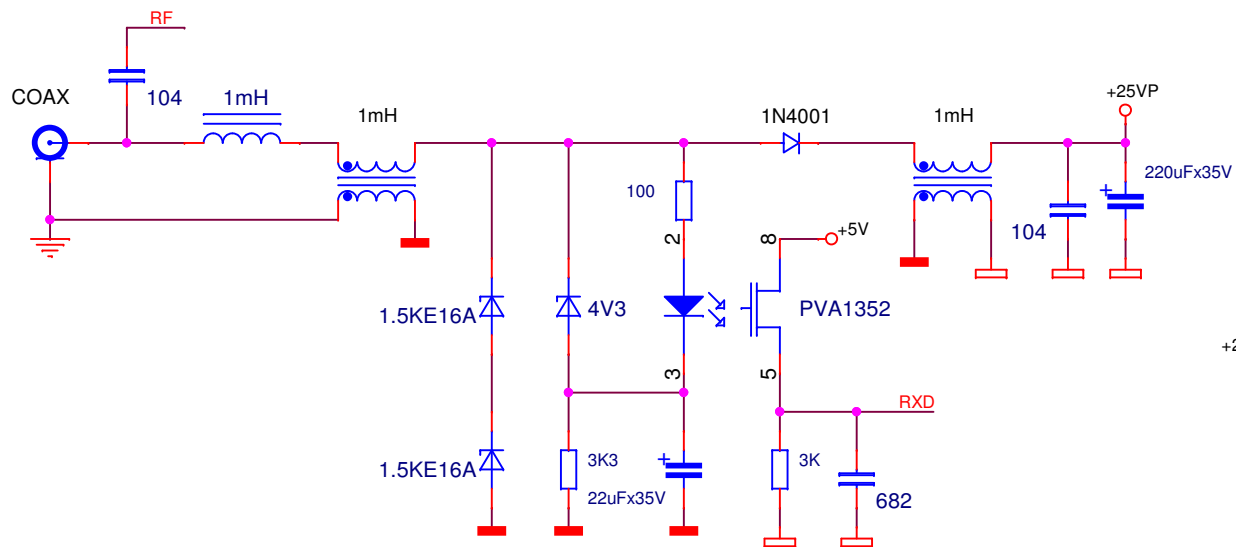

PREAMPLIFIER

ВСЕ ЗЕМЛИ КРОМЕ POAX
ИЗОЛИРОВАНЫ ОТ КОРПУСА!!!

Title		
RX Antenna Extender @ RW3XA		
Size	Document Number	Rev
A4	REMOTE UNIT = PREAMPLIFIER	V1
Date:	Sheet	0 of 4

ВСЕ ЗЕМЛИ КРОМЕ POAX
ИЗОЛИРОВАНЫ ОТ КОРПУСА!!!

Title		
RX Antenna Extender @ RW3XA		
Size	Document Number	Rev
A4	LOCAL UNIT = POWER + CPU + KEYS + TX	V1.1
Date:	Sheet	0 of 4

ВСЕ ЗЕМЛИ КРОМЕ РOАХ
ИЗОЛИРОВАНЫ ОТ КОРПУСА!!!

Title		
RX Antenna Extender @ RW3XA		
Size	Document Number	Rev
A4	REMOTE UNIT = POWER + CPU + RX	V1
Date:	Sheet	0 of 4