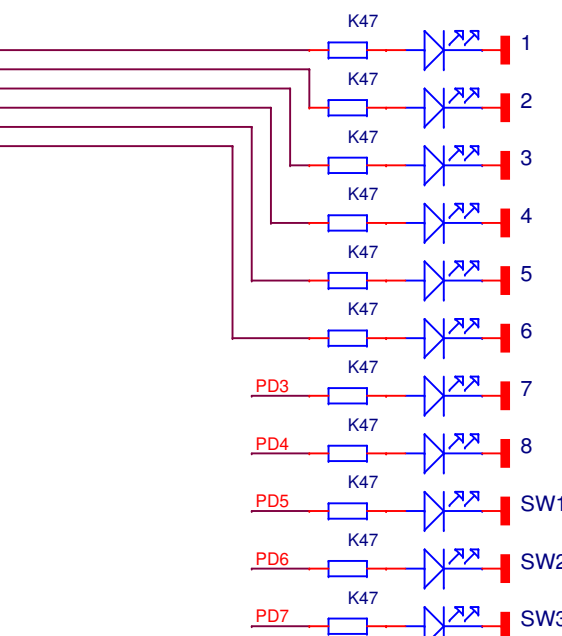

ВСЕ ЗЕМЛИ КРОМЕ COAX  
ИЗОЛИРОВАНЫ ОТ КОРПУСА!!!

Title		
<b>RX Antenna Extender @ RW3XA</b>		
Size	Document Number	Rev
A4	<b>REMOTE UNIT = RELAYS</b>	V1
Date:	Sheet	0 of 4

GAIN	R	=	Low
15db	345	=	Low
20db	176	=	Low
25db	95	=	High
30db	52	=	High

ВСЕ ЗЕМЛИ КРОМЕ ROAX  
ИЗОЛИРОВАНЫ ОТ КОРПУСА!!!

Title		
<b>RX Antenna Extender @ RW3XA</b>		
Size	Document Number	Rev
A4	<b>REMOTE UNIT = PREAMPLIFIER</b>	V1
Date:	Sheet	0 of 4

ВСЕ ЗЕМЛИ КРОМЕ COAX  
ИЗОЛИРОВАНЫ ОТ КОРПУСА!!!

Title		
<b>RX Antenna Extender @ RW3XA</b>		
Size	Document Number	Rev
A4	<b>LOCAL UNIT = POWER + CPU + KEYS + TX</b>	V1
Date:	Sheet	0 of 4

ВСЕ ЗЕМЛИ КРОМЕ РOАХ  
ИЗОЛИРОВАНЫ ОТ КОРПУСА!!!

Title		
<b>RX Antenna Extender @ RW3XA</b>		
Size	Document Number	Rev
A4	<b>REMOTE UNIT = POWER + CPU + RX</b>	V1
Date:	Sheet	0 of 4