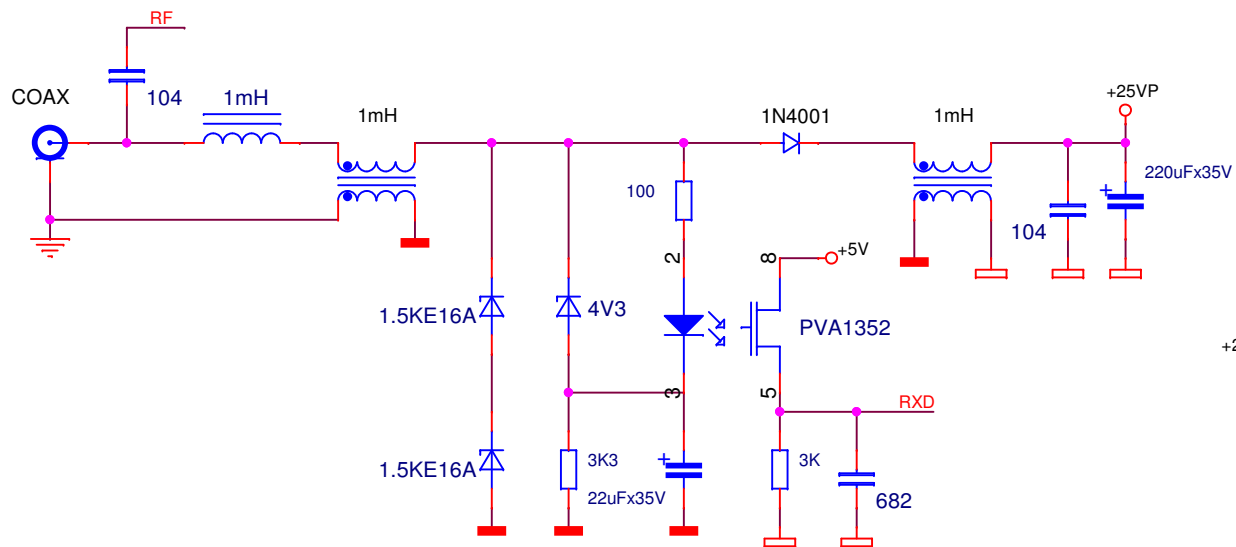

ВСЕ ЗЕМЛИ КРОМЕ COAX  
ИЗОЛИРОВАНЫ ОТ КОРПУСА!!!

Title		
<b>RX Antenna Extender @ RW3XA</b>		
Size	Document Number	Rev
A4	<b>REMOTE UNIT = RELAYS</b>	V1
Date:	Sheet	0 of 4

GAIN	R	=	Low
15db	345	=	Low
20db	176	=	Low
25db	95	=	High
30db	52	=	High

ВСЕ ЗЕМЛИ КРОМЕ ROAX  
ИЗОЛИРОВАНЫ ОТ КОРПУСА!!!

Title		
<b>RX Antenna Extender @ RW3XA</b>		
Size	Document Number	Rev
A4	<b>REMOTE UNIT = PREAMPLIFIER</b>	V1
Date:	Sheet	0 of 4

ВСЕ ЗЕМЛИ КРОМЕ COAX  
ИЗОЛИРОВАНЫ ОТ КОРПУСА!!!

Title		
<b>RX Antenna Extender @ RW3XA</b>		
Size	Document Number	Rev
A4	<b>LOCAL UNIT = POWER + CPU + KEYS + TX</b>	V1
Date:	Sheet	0 of 4

ВСЕ ЗЕМЛИ КРОМЕ РOАХ  
ИЗОЛИРОВАНЫ ОТ КОРПУСА!!!

Title		
<b>RX Antenna Extender @ RW3XA</b>		
Size	Document Number	Rev
A4	<b>REMOTE UNIT = POWER + CPU + RX</b>	V1
Date:	Sheet	0 of 4