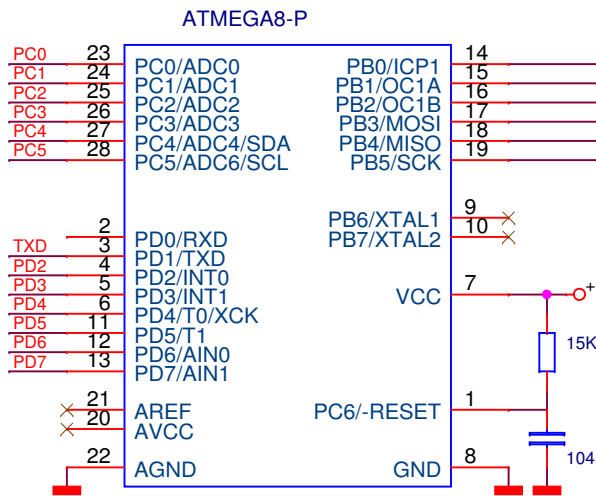

ВСЕ ЗЕМЛИ КРОМЕ COAX  
ИЗОЛИРОВАНЫ ОТ КОРПУСА!!!

Title		
<b>RX Antenna Extender @ RW3XA</b>		
Size	Document Number	Rev
A4	<b>REMOTE UNIT = RELAYS</b>	V1
Date:	Sheet	0 of 4

GAIN	R	=	Low
15db	345	=	Low
20db	176	=	Low
25db	95	=	High
30db	52	=	High

ВСЕ ЗЕМЛИ КРОМЕ ROAX  
ИЗОЛИРОВАНЫ ОТ КОРПУСА!!!

Title		
<b>RX Antenna Extender @ RW3XA</b>		
Size	Document Number	Rev
A4	<b>REMOTE UNIT = PREAMPLIFIER</b>	V1
Date:	Sheet	0 of 4

ВСЕ ЗЕМЛИ КРОМЕ COAX  
ИЗОЛИРОВАНЫ ОТ КОРПУСА!!!

Title		
<b>RX Antenna Extender @ RW3XA</b>		
Size	Document Number	Rev
A4	<b>LOCAL UNIT = POWER + CPU + KEYS + TX</b>	V1
Date:	Sheet	0 of 4

ВСЕ ЗЕМЛИ КРОМЕ РOАХ  
ИЗОЛИРОВАНЫ ОТ КОРПУСА!!!

Title		
<b>RX Antenna Extender @ RW3XA</b>		
Size	Document Number	Rev
A4	<b>REMOTE UNIT = POWER + CPU + RX</b>	V1
Date:	Sheet	0 of 4