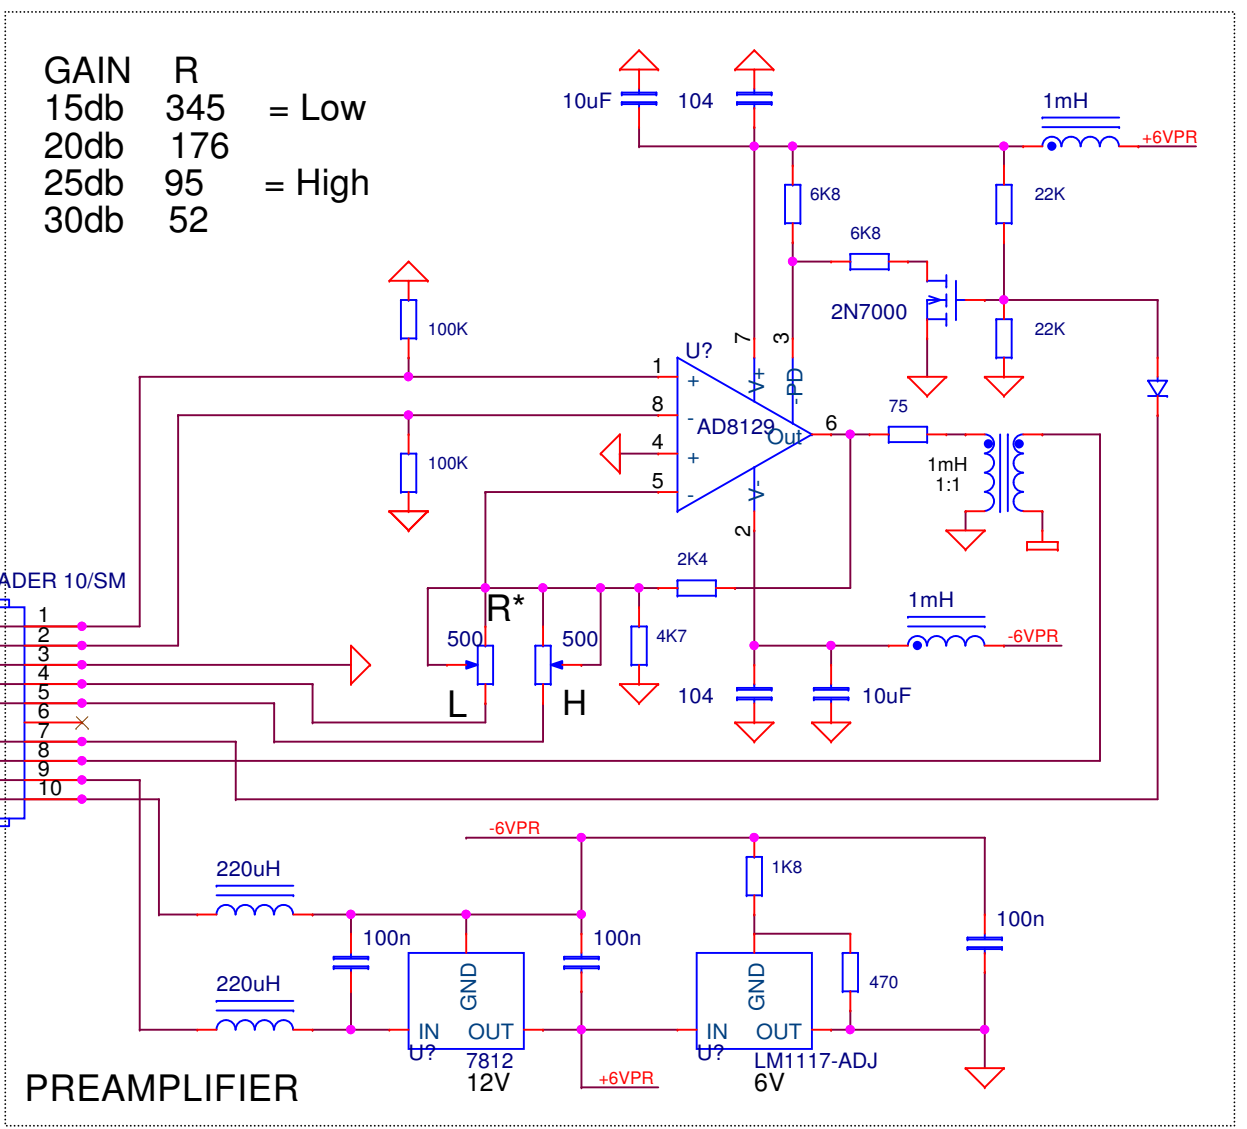

ВСЕ ЗЕМЛИ КРОМЕ COAX  
ИЗОЛИРОВАНЫ ОТ КОРПУСА!!!

Title		
<b>RX Antenna Extender @ RW3XA</b>		
Size	Document Number	Rev
A4	<b>REMOTE UNIT = RELAYS</b>	V1
Date:	Sheet	0 of 4

GAIN	R	=	Low
15db	345	=	Low
20db	176	=	Low
25db	95	=	High
30db	52	=	High

ВСЕ ЗЕМЛИ КРОМЕ ROAX  
ИЗОЛИРОВАНЫ ОТ КОРПУСА!!!

Title		
<b>RX Antenna Extender @ RW3XA</b>		
Size	Document Number	Rev
A4	<b>REMOTE UNIT = PREAMPLIFIER</b>	V1
Date:	Sheet	0 of 4

ВСЕ ЗЕМЛИ КРОМЕ COAX  
ИЗОЛИРОВАНЫ ОТ КОРПУСА!!!

Title		
<b>RX Antenna Extender @ RW3XA</b>		
Size	Document Number	Rev
A4	<b>LOCAL UNIT = POWER + CPU + KEYS + TX</b>	V1
Date:	Sheet	0 of 4

ВСЕ ЗЕМЛИ КРОМЕ РOАХ  
ИЗОЛИРОВАНЫ ОТ КОРПУСА!!!

Title		
<b>RX Antenna Extender @ RW3XA</b>		
Size	Document Number	Rev
A4	<b>REMOTE UNIT = POWER + CPU + RX</b>	V1
Date:	Sheet	0 of 4