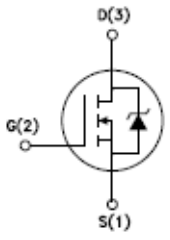

ВСЕ ЗЕМЛИ КРОМЕ COAX  
ИЗОЛИРОВАНЫ ОТ КОРПУСА!!!

Title		
<b>RX Antenna Extender @ RW3XA</b>		
Size	Document Number	Rev
A4	<b>REMOTE UNIT = RELAYS</b>	V1
Date:	Sheet	0 of 4

GAIN	R	=	Low
15db	345	=	Low
20db	176	=	Low
25db	95	=	High
30db	52	=	High

Title		
<b>RX Antenna Extender @ RW3XA</b>		
Size	Document Number	Rev
A4	<b>LOCAL UNIT = POWER + CPU + KEYS + TX</b>	V1
Date:	Sheet	0 of 4

ВСЕ ЗЕМЛИ КРОМЕ РOАХ  
ИЗОЛИРОВАНЫ ОТ КОРПУСА!!!

Title		
<b>RX Antenna Extender @ RW3XA</b>		
Size	Document Number	Rev
A4	<b>REMOTE UNIT = POWER + CPU + RX</b>	V1
Date:	Sheet	0 of 4