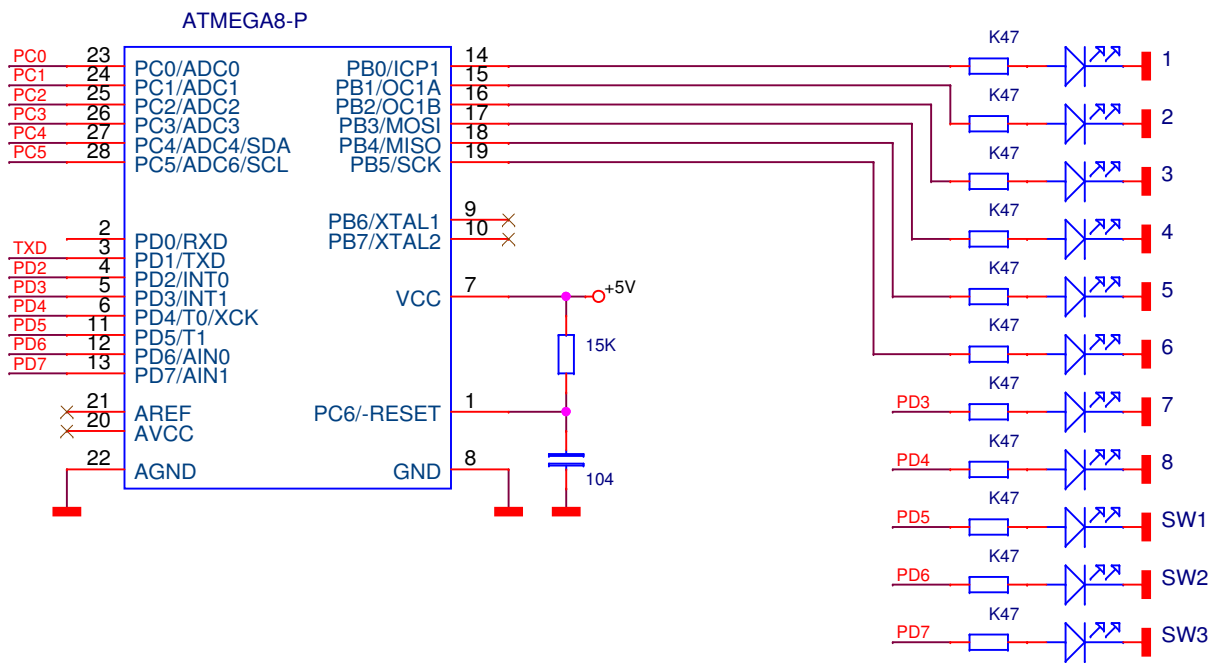

ВСЕ ЗЕМЛИ КРОМЕ Р0АХ
ИЗОЛИРОВАНЫ ОТ КОРПУСА!!!

Title			RX Antenna Extender @ RW3XA		
Size	Document Number				Rev
A4	REMOTE UNIT = RELAYS				V1.1
Date:	Sheet 0 of 4				

GAIN	R	=	Low
15db	345	=	Low
20db	176	=	Low
25db	95	=	High
30db	52	=	High

PREAMPLIFIER

ВСЕ ЗЕМЛИ КРОМЕ POAX
ИЗОЛИРОВАНЫ ОТ КОРПУСА!!!

Title		
RX Antenna Extender @ RW3XA		
Size	Document Number	Rev
A4	REMOTE UNIT = PREAMPLIFIER	V1
Date:	Sheet	0 of 4

ВСЕ ЗЕМЛИ КРОМЕ POAX
ИЗОЛИРОВАНЫ ОТ КОРПУСА!!!

Title		
RX Antenna Extender @ RW3XA		
Size	Document Number	Rev
A4	LOCAL UNIT = POWER + CPU + KEYS + TX	V1.1
Date:	Sheet	0 of 4

ВСЕ ЗЕМЛИ КРОМЕ РOАХ
ИЗОЛИРОВАНЫ ОТ КОРПУСА!!!

Title		
RX Antenna Extender @ RW3XA		
Size	Document Number	Rev
A4	REMOTE UNIT = POWER + CPU + RX	V1
Date:	Sheet	0 of 4