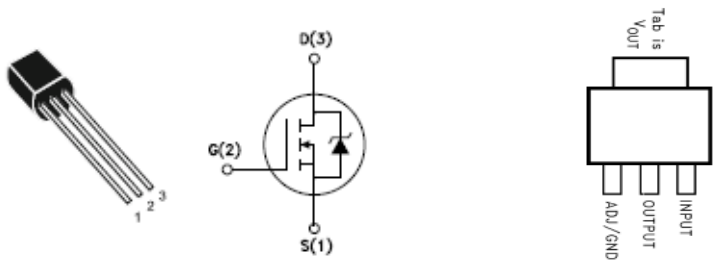

ВСЕ ЗЕМЛИ КРОМЕ Р0АХ
ИЗОЛИРОВАНЫ ОТ КОРПУСА!!!

Title			RX Antenna Extender @ RW3XA		
Size	Document Number				Rev
A4	REMOTE UNIT = RELAYS				V1.1
Date:	Sheet 0 of 4				

GAIN	R	=	Low
15db	345	=	Low
20db	176	=	Low
25db	95	=	High
30db	52	=	High

PREAMPLIFIER

ВСЕ ЗЕМЛИ КРОМЕ POAX
ИЗОЛИРОВАНЫ ОТ КОРПУСА!!!

Title		
RX Antenna Extender @ RW3XA		
Size	Document Number	Rev
A4	REMOTE UNIT = PREAMPLIFIER	V1
Date:	Sheet	0 of 4

ВСЕ ЗЕМЛИ КРОМЕ POAX
ИЗОЛИРОВАНЫ ОТ КОРПУСА!!!

Title		
RX Antenna Extender @ RW3XA		
Size	Document Number	Rev
A4	LOCAL UNIT = POWER + CPU + KEYS + TX	V1.1
Date:	Sheet	0 of 4

ВСЕ ЗЕМЛИ КРОМЕ РOАХ
ИЗОЛИРОВАНЫ ОТ КОРПУСА!!!

Title		
RX Antenna Extender @ RW3XA		
Size	Document Number	Rev
A4	REMOTE UNIT = POWER + CPU + RX	V1
Date:	Sheet	0 of 4