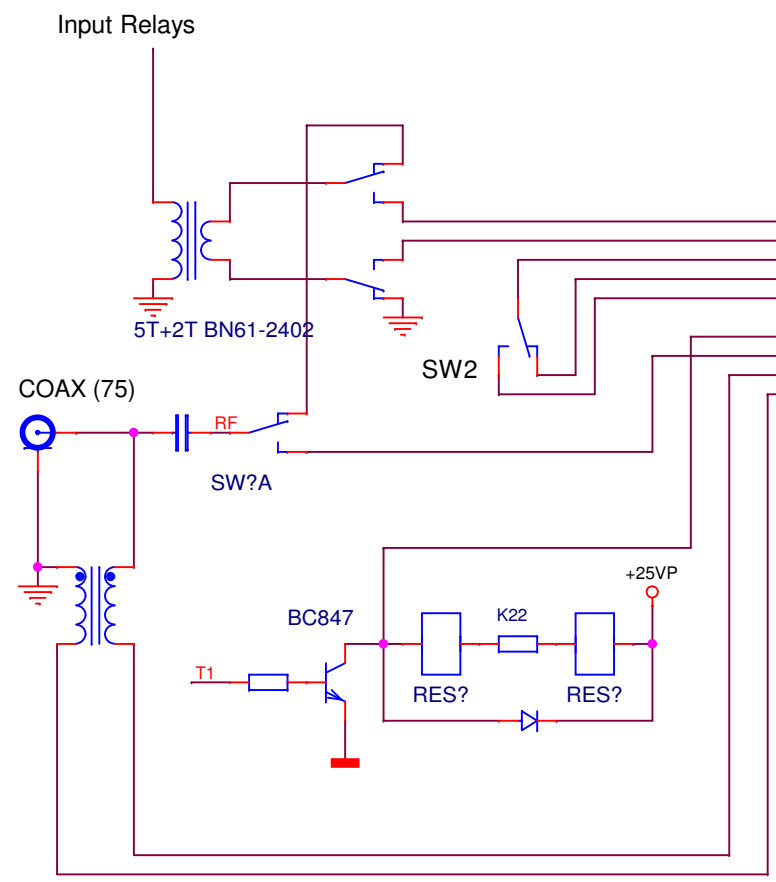

ВСЕ ЗЕМЛИ КРОМЕ COAX  
ИЗОЛИРОВАНЫ ОТ КОРПУСА!!!

Title		
<b>RX Antenna Extender @ RW3XA</b>		
Size	Document Number	Rev
A4	<b>REMOTE UNIT = RELAYS</b>	V1
Date:	Sheet	0 of 4

GAIN	R	=	Low
15db	345	=	Low
20db	176	=	Low
25db	95	=	High
30db	52	=	High

ВСЕ ЗЕМЛИ КРОМЕ ROAX  
ИЗОЛИРОВАНЫ ОТ КОРПУСА!!!

Title		
<b>RX Antenna Extender @ RW3XA</b>		
Size	Document Number	Rev
A4	<b>REMOTE UNIT = PREAMPLIFIER</b>	V1
Date:	Sheet	0 of 4

ВСЕ ЗЕМЛИ КРОМЕ COAX  
ИЗОЛИРОВАНЫ ОТ КОРПУСА!!!

Title		
<b>RX Antenna Extender @ RW3XA</b>		
Size	Document Number	Rev
A4	<b>LOCAL UNIT = POWER + CPU + KEYS + TX</b>	V1
Date:	Sheet	0 of 4

ВСЕ ЗЕМЛИ КРОМЕ РOАХ  
ИЗОЛИРОВАНЫ ОТ КОРПУСА!!!

Title		
<b>RX Antenna Extender @ RW3XA</b>		
Size	Document Number	Rev
A4	<b>REMOTE UNIT = POWER + CPU + RX</b>	V1
Date:	Sheet	0 of 4