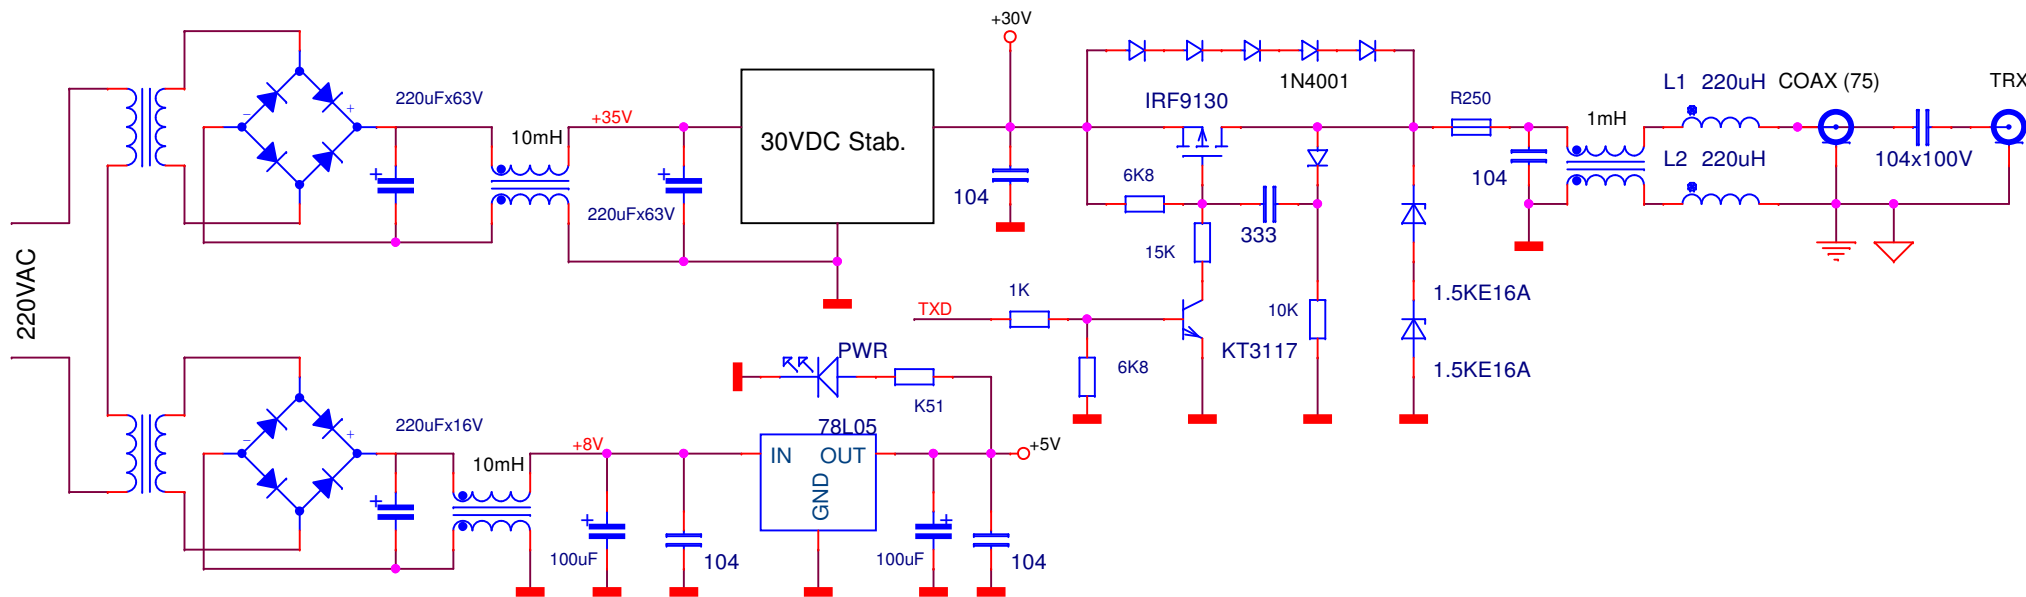

ВСЕ ЗЕМЛИ КРОМЕ Р0АХ
ИЗОЛИРОВАНЫ ОТ КОРПУСА!!!

Title			RX Antenna Extender @ RW3XA		
Size	Document Number				Rev
A4	REMOTE UNIT = RELAYS				V1.1
Date:	Sheet 0 of 4				

GAIN	R	=	Low
15db	345	=	Low
20db	176	=	Low
25db	95	=	High
30db	52	=	High

PREAMPLIFIER

ВСЕ ЗЕМЛИ КРОМЕ POAX
ИЗОЛИРОВАНЫ ОТ КОРПУСА!!!

Title		
RX Antenna Extender @ RW3XA		
Size	Document Number	Rev
A4	REMOTE UNIT = PREAMPLIFIER	V1
Date:	Sheet	0 of 4

ВСЕ ЗЕМЛИ КРОМЕ POAX
ИЗОЛИРОВАНЫ ОТ КОРПУСА!!!

Title		
RX Antenna Extender @ RW3XA		
Size	Document Number	Rev
A4	LOCAL UNIT = POWER + CPU + KEYS + TX	V1.1
Date:	Sheet	0 of 4

ВСЕ ЗЕМЛИ КРОМЕ РOАХ
ИЗОЛИРОВАНЫ ОТ КОРПУСА!!!

Title		
RX Antenna Extender @ RW3XA		
Size	Document Number	Rev
A4	REMOTE UNIT = POWER + CPU + RX	V1
Date:	Sheet	0 of 4