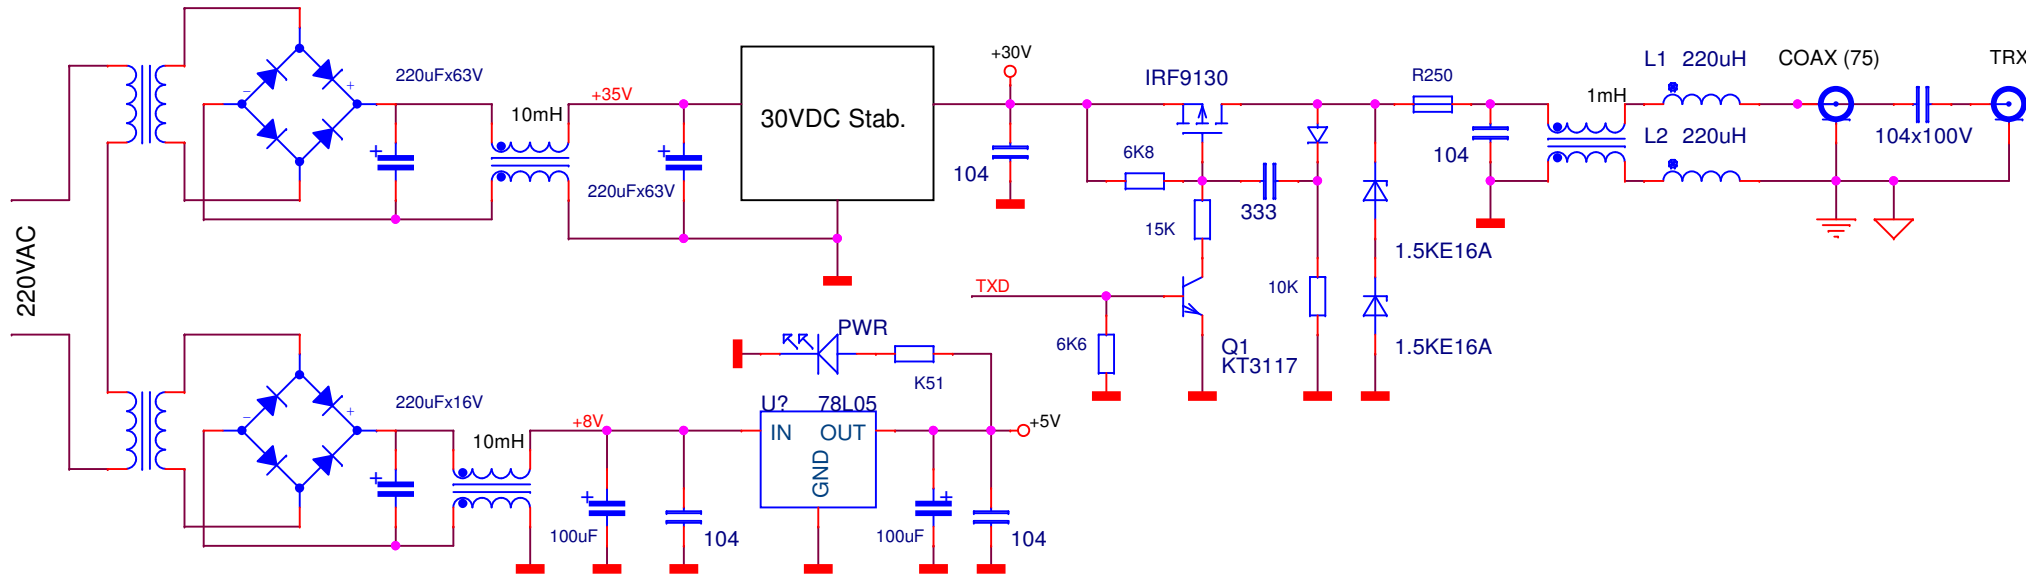

ВСЕ ЗЕМЛИ КРОМЕ COAX  
ИЗОЛИРОВАНЫ ОТ КОРПУСА!!!

Title		
<b>RX Antenna Extender @ RW3XA</b>		
Size	Document Number	Rev
A4	<b>REMOTE UNIT = RELAYS</b>	V1
Date:	Sheet	0 of 4

GAIN	R	=	Low
15db	345	=	Low
20db	176	=	Low
25db	95	=	High
30db	52	=	High

ВСЕ ЗЕМЛИ КРОМЕ ROAX  
ИЗОЛИРОВАНЫ ОТ КОРПУСА!!!

Title		
<b>RX Antenna Extender @ RW3XA</b>		
Size	Document Number	Rev
A4	<b>REMOTE UNIT = PREAMPLIFIER</b>	V1
Date:	Sheet	0 of 4

ВСЕ ЗЕМЛИ КРОМЕ COAX  
ИЗОЛИРОВАНЫ ОТ КОРПУСА!!!

Title		
<b>RX Antenna Extender @ RW3XA</b>		
Size	Document Number	Rev
A4	<b>LOCAL UNIT = POWER + CPU + KEYS + TX</b>	V1
Date:	Sheet	0 of 4

ВСЕ ЗЕМЛИ КРОМЕ РOАХ  
ИЗОЛИРОВАНЫ ОТ КОРПУСА!!!

Title		
<b>RX Antenna Extender @ RW3XA</b>		
Size	Document Number	Rev
A4	<b>REMOTE UNIT = POWER + CPU + RX</b>	V1
Date:	Sheet	0 of 4