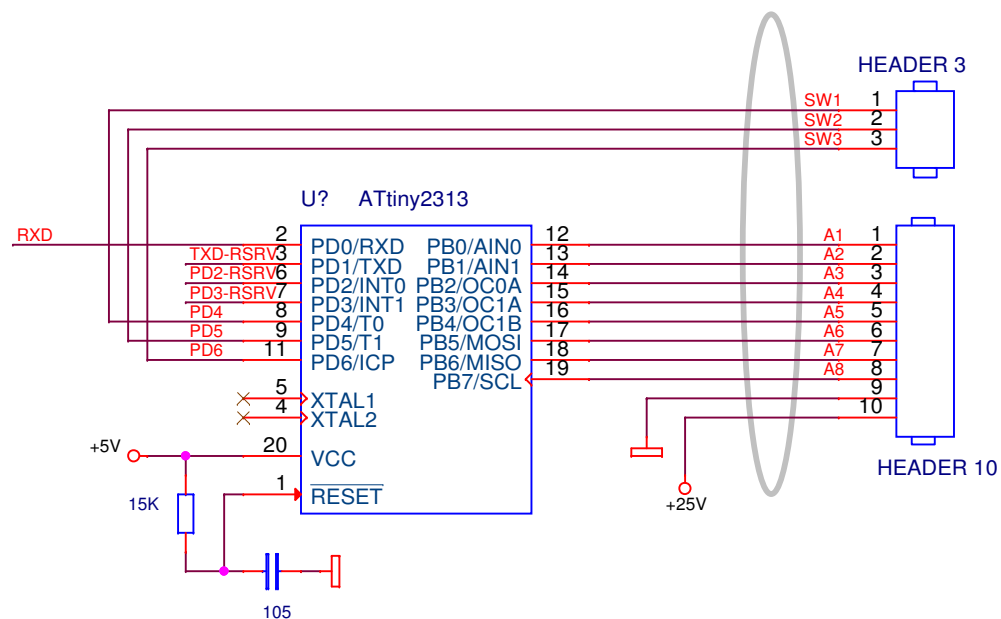

ВСЕ ЗЕМЛИ КРОМЕ COAX  
ИЗОЛИРОВАНЫ ОТ КОРПУСА!!!

Title		
<b>RX Antenna Extender @ RW3XA</b>		
Size	Document Number	Rev
A4	<b>REMOTE UNIT = RELAYS</b>	V1
Date:	Sheet	0 of 4

GAIN	R	=	Low
15db	345	=	Low
20db	176	=	Low
25db	95	=	High
30db	52	=	High

ВСЕ ЗЕМЛИ КРОМЕ ROAX  
ИЗОЛИРОВАНЫ ОТ КОРПУСА!!!

Title		
<b>RX Antenna Extender @ RW3XA</b>		
Size	Document Number	Rev
A4	<b>REMOTE UNIT = PREAMPLIFIER</b>	V1
Date:	Sheet	0 of 4

ВСЕ ЗЕМЛИ КРОМЕ COAX  
ИЗОЛИРОВАНЫ ОТ КОРПУСА!!!

Title		
<b>RX Antenna Extender @ RW3XA</b>		
Size	Document Number	Rev
A4	<b>LOCAL UNIT = POWER + CPU + KEYS + TX</b>	V1
Date:	Sheet	0 of 4

ВСЕ ЗЕМЛИ КРОМЕ РOАХ  
ИЗОЛИРОВАНЫ ОТ КОРПУСА!!!

Title		
<b>RX Antenna Extender @ RW3XA</b>		
Size	Document Number	Rev
A4	<b>REMOTE UNIT = POWER + CPU + RX</b>	V1
Date:	Sheet	0 of 4