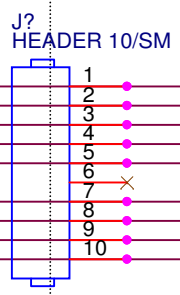

ВСЕ ЗЕМЛИ КРОМЕ COAX  
ИЗОЛИРОВАНЫ ОТ КОРПУСА!!!

Title		
<b>RX Antenna Extender @ RW3XA</b>		
Size	Document Number	Rev
A4	<b>REMOTE UNIT = RELAYS</b>	V1
Date:	Sheet	0 of 4

GAIN	R	=	Low
15db	345	=	Low
20db	176	=	Low
25db	95	=	High
30db	52	=	High

Title		
<b>RX Antenna Extender @ RW3XA</b>		
Size	Document Number	Rev
A4	<b>LOCAL UNIT = POWER + CPU + KEYS + TX</b>	V1
Date:	Sheet	0 of 4

ВСЕ ЗЕМЛИ КРОМЕ РOАХ  
ИЗОЛИРОВАНЫ ОТ КОРПУСА!!!

Title		
<b>RX Antenna Extender @ RW3XA</b>		
Size	Document Number	Rev
A4	<b>REMOTE UNIT = POWER + CPU + RX</b>	V1
Date:	Sheet	0 of 4