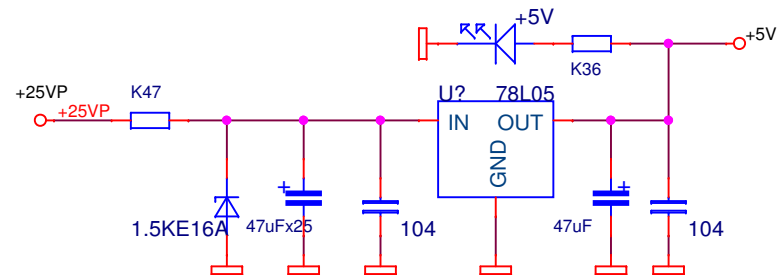

ВСЕ ЗЕМЛИ КРОМЕ COAX  
ИЗОЛИРОВАНЫ ОТ КОРПУСА!!!

Title		
<b>RX Antenna Extender @ RW3XA</b>		
Size	Document Number	Rev
A4	<b>REMOTE UNIT = RELAYS</b>	V1
Date:	Sheet	0 of 4

GAIN	R	=	Low
15db	345	=	Low
20db	176	=	Low
25db	95	=	High
30db	52	=	High

ВСЕ ЗЕМЛИ КРОМЕ ROAX  
ИЗОЛИРОВАНЫ ОТ КОРПУСА!!!

Title		
<b>RX Antenna Extender @ RW3XA</b>		
Size	Document Number	Rev
A4	<b>REMOTE UNIT = PREAMPLIFIER</b>	V1
Date:	Sheet	0 of 4

ВСЕ ЗЕМЛИ КРОМЕ COAX  
ИЗОЛИРОВАНЫ ОТ КОРПУСА!!!

Title		
<b>RX Antenna Extender @ RW3XA</b>		
Size	Document Number	Rev
A4	<b>LOCAL UNIT = POWER + CPU + KEYS + TX</b>	V1
Date:	Sheet	0 of 4

ВСЕ ЗЕМЛИ КРОМЕ РOАХ  
ИЗОЛИРОВАНЫ ОТ КОРПУСА!!!

Title		
<b>RX Antenna Extender @ RW3XA</b>		
Size	Document Number	Rev
A4	<b>REMOTE UNIT = POWER + CPU + RX</b>	V1
Date:	Sheet	0 of 4