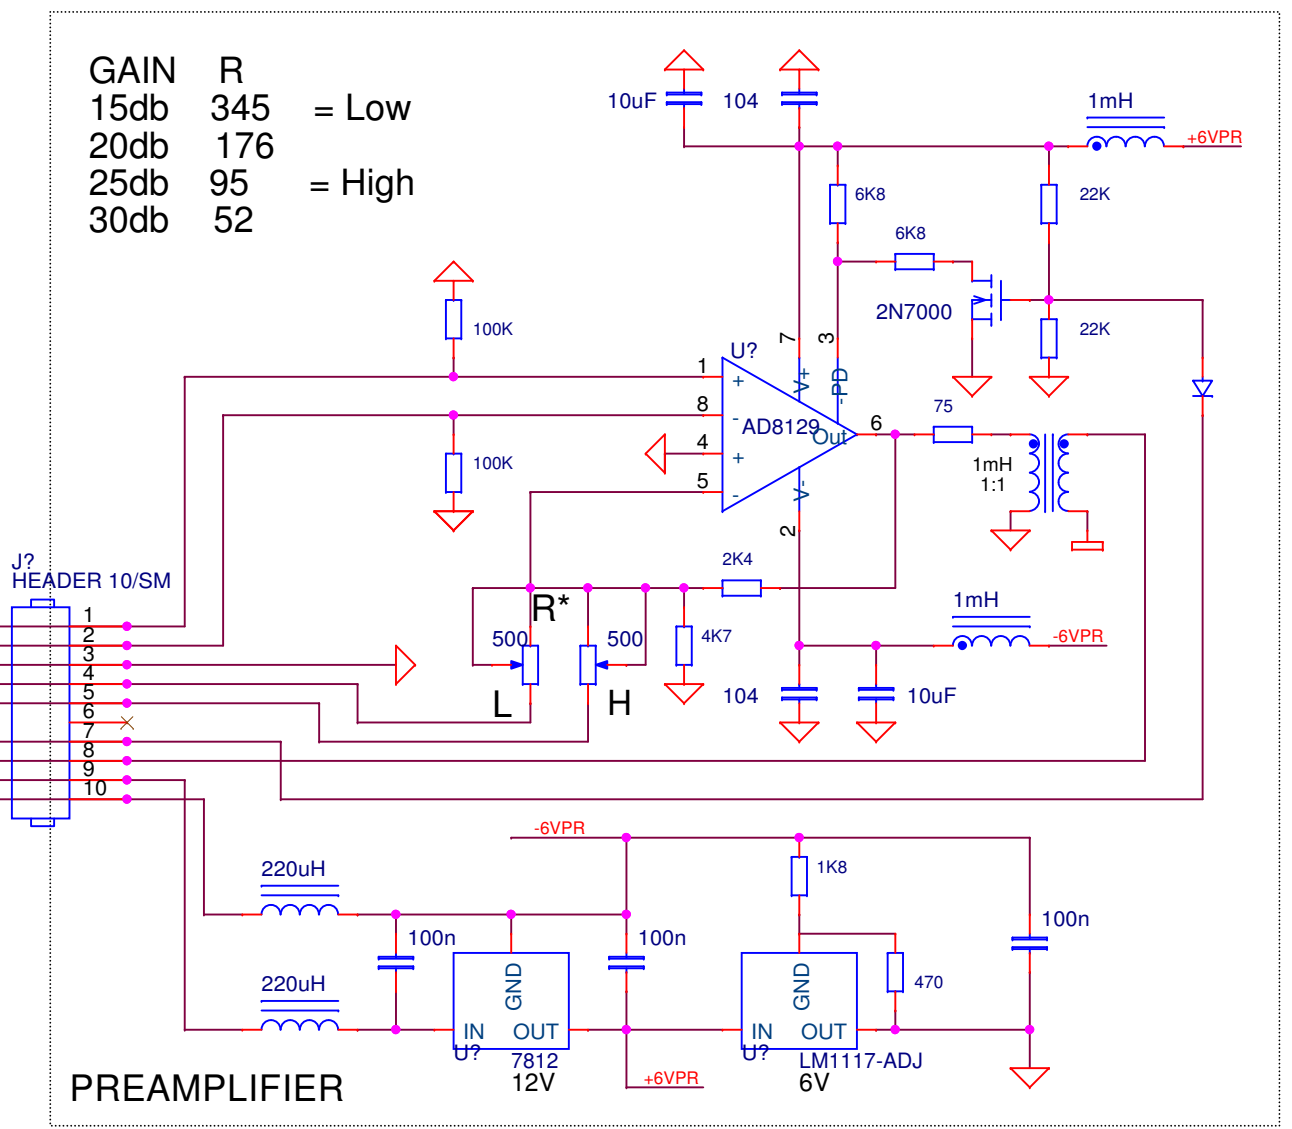

ВСЕ ЗЕМЛИ КРОМЕ Р0АХ
ИЗОЛИРОВАНЫ ОТ КОРПУСА!!!

Title			RX Antenna Extender @ RW3XA		
Size	Document Number				Rev
A4	REMOTE UNIT = RELAYS				V1.1
Date:	Sheet 0 of 4				

GAIN	R	=	Low
15db	345	=	Low
20db	176	=	Low
25db	95	=	High
30db	52	=	High

PREAMPLIFIER

ВСЕ ЗЕМЛИ КРОМЕ POAX
ИЗОЛИРОВАНЫ ОТ КОРПУСА!!!

Title		
RX Antenna Extender @ RW3XA		
Size	Document Number	Rev
A4	REMOTE UNIT = PREAMPLIFIER	V1
Date:	Sheet	0 of 4

ВСЕ ЗЕМЛИ КРОМЕ POAX
ИЗОЛИРОВАНЫ ОТ КОРПУСА!!!

Title		
RX Antenna Extender @ RW3XA		
Size	Document Number	Rev
A4	LOCAL UNIT = POWER + CPU + KEYS + TX	V1.1
Date:	Sheet	0 of 4

ВСЕ ЗЕМЛИ КРОМЕ РOАХ
ИЗОЛИРОВАНЫ ОТ КОРПУСА!!!

Title		
RX Antenna Extender @ RW3XA		
Size	Document Number	Rev
A4	REMOTE UNIT = POWER + CPU + RX	V1
Date:	Sheet	0 of 4