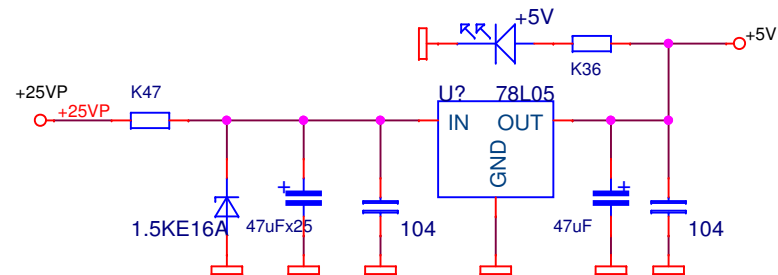

PREAMPLIFIER

ВСЕ ЗЕМЛИ КРОМЕ POAX
ИЗОЛИРОВАНЫ ОТ КОРПУСА!!!

Title		
RX Antenna Extender @ RW3XA		
Size	Document Number	Rev
A4	REMOTE UNIT = PREAMPLIFIER	V1
Date:	Sheet	0 of 4

ВСЕ ЗЕМЛИ КРОМЕ POAX
ИЗОЛИРОВАНЫ ОТ КОРПУСА!!!

Title		
RX Antenna Extender @ RW3XA		
Size	Document Number	Rev
A4	LOCAL UNIT = POWER + CPU + KEYS + TX	V1.1
Date:	Sheet	0 of 4

ВСЕ ЗЕМЛИ КРОМЕ РOАХ
ИЗОЛИРОВАНЫ ОТ КОРПУСА!!!

Title		
RX Antenna Extender @ RW3XA		
Size	Document Number	Rev
A4	REMOTE UNIT = POWER + CPU + RX	V1
Date:	Sheet	0 of 4